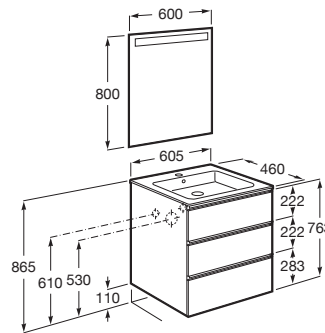

THE GAP

Pack (mueble base de tres cajones, lavabo central y espejo LED)

MEDIDAS

Longitud	605 mm
Anchura	460 mm
Altura	763 mm

COLORES Y ACABADOS

548 Azul mate

PVPR (IVA INCLUIDO)

719,95 €

DIBUJOS TÉCNICOS

CARACTERÍSTICAS

PACK - Conjunto de mueble base de tres cajones con lavabo en posición central y espejo Eidos con luz LED integrada en la parte superior. No incluye patas ni grifería.

Espejo / Iluminación: Integrada en el espejo
Espejo / Número de luces: 1
Espejo / Tipo de luz: Led
Espejo / Índice de Protección de la luz: IP 44
Forma lavabo: Cuadrado
Instalación de la grifería: En el lavabo
Lavabo / Agujeros para grifería: 1 Agujero en el centro
Lavabo / Posición de la repisa: A ambos lados
Lavabo / Repisa integrada
Material / Lavabo: Porcelana
Material / Marco del espejo: Aluminio, Vidrio templado
Material / Mueble base: Tablero de partículas
Medidas / Espejo / Altura (mm): 800
Medidas / Espejo / Longitud (mm): 600
Medidas / Lavabo y mueble / Altura (mm): 763
Medidas / Lavabo y mueble / Anchura (mm): 460
Medidas / Lavabo y mueble / Longitud (mm): 605
Mueble base / Combinación de puertas y cajones: 3 Cajones
Mueble base / Estructura: Cajones
Mueble base / Separadores internos
Mueble base / Sistema de apertura y cierre: Cajones con cierre amortiguado
Mueble base / Tipo de puerta: Corredera
Posición del lavabo: Central
Posición del toallero: Izquierda
Tipo de instalación: Suspendido, Suspendido con patas